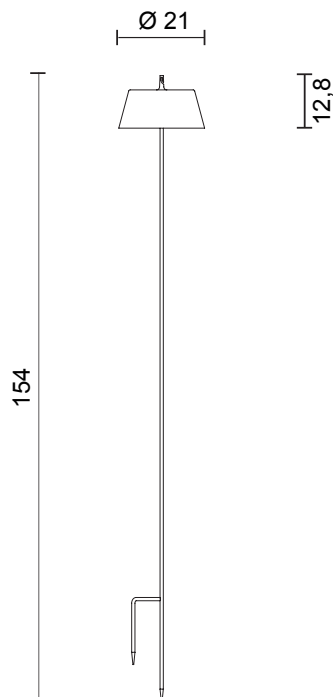

scheda tecnica - data sheet

modello: model:	LARA MAXI		
codice: code:	3552		
design:	Serge Cornelissen		
anno - year:	2022		
tipologia: typology:	lampada da terra dimmerabile e ricaricabile con cavo USB-C dimnable floor lamp and rechargeable with USB-C cable		
materiali: materials:	struttura in acciaio e metallo, diffusore in PVC opalino steel and metal structure, opal PVC diffuser		
luce: light:	diffusa diffuse		
sorgente luminosa: light sources:	/WW	LED 140lm	3000K
	/XW	LED 140lm	2700K
durata batteria: battery life:	11 h		
ricarica batteria: battery recharge:	7 h		
grado IP - IP grade:	65		
peso netto - net weight:	2,20 Kg		
finiture - finishes:	.02 nero	.02 black	
marcatatura: marking:			
simboli costruttivi: symbols:		IP65	
			

Dimensioni - Dimensions

EGOLUCE s.r.l., via I. Newton 12 - 20016 Pero - Milano
 telefono +39 02 339586.1 - fax. +39 02 3535112
 e-mail: info@egoluce.com - http://www.egoluce.com