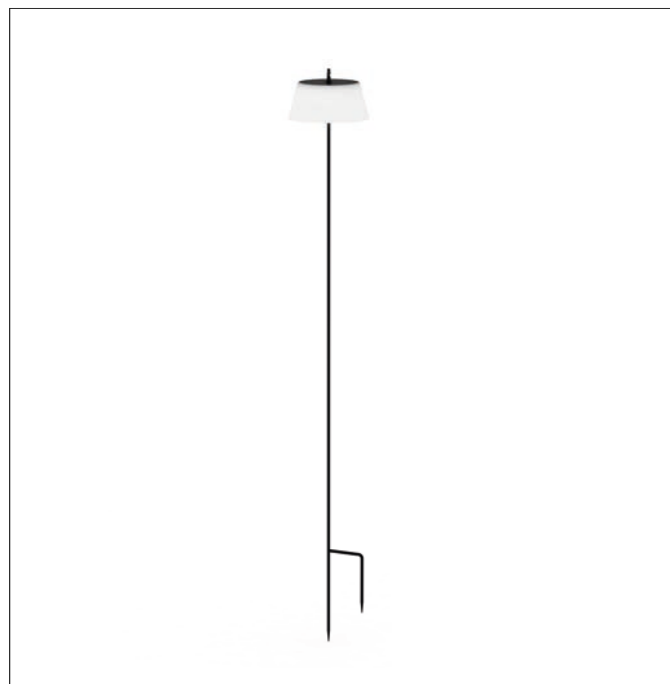

Dimensioni - Dimensions

EGOLUCE s.r.l., via I. Newton 12 - 20016 Pero - Milano
telefono +39 02 339586.1 - fax. +39 02 3535112
e-mail: info@egoluce.com - http://www.egoluce.com